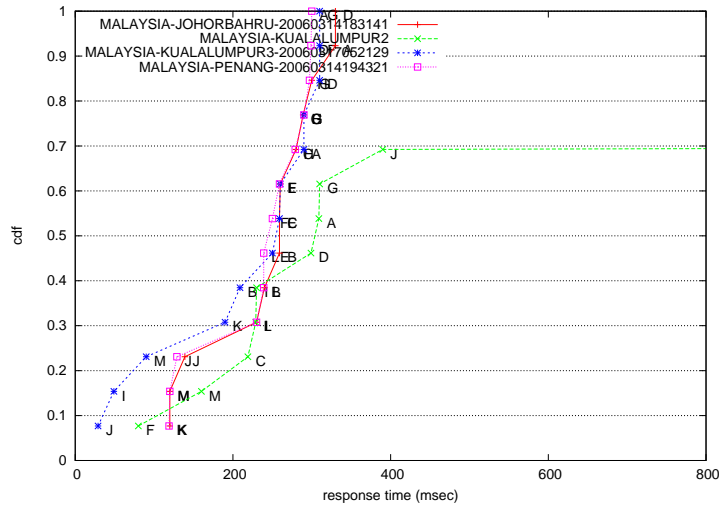

また、ダイヤルアップによる RTT の増加と揺れを補正するために、図 1 に示す dnsprobe host から Dialup Server まで定期的に ping を行い、その RTT 結果の中間値を補正值として用いて、計測結果の補正を行った。

¹<http://mawi.wide.ad.jp/mawi/dnsprobe/>

図 1: ダイヤルアップによる dnsprobe 計測

2.2 計測地点

今回の計測では、主にアジア各国を計測地点に選んだ。計測を行った国ならびに都市と回数を表 1 に示す。

表 1: 計測地点

国名	ダイヤルアップした都市の数	ダイヤルアップ回数
中国	5	6
香港	1	2
インド	2	3
インドネシア	4	4
韓国	2	4
マレーシア	3	4
シンガポール	1	6
スリランカ	2	5
台湾	1	1
フィリピン	5	5

グラフで1回のダイヤルアップ結果を示す。また、CDF グラフ上の A から M までのアルファベットで Root DNS サーバの種類を示す。なお、1回のダイヤルアップにて行った複数回の dnsprobe における中間値をグラフの値として用いた。

図 2: 中国からの計測結果

図 3: 香港からの計測結果

図 4: インドからの計測結果

図 5: インドネシアからの計測結果

図 6: 韓国からの計測結果

図 7: マレーシアからの計測結果

図 8: シンガポールからの計測結果

図 9: スリランカからの計測結果

図 10: 台湾からの計測結果

3 考察

今回の計測は、アジア各国を中心に行った。その結果、有効な結果が得られた国のうち、スリランカとインドを除けば、最も RTT の小さい Root

DNS サーバは 100ms 以下で応答することがわかった。これは予想よりも良好な結果であると言える。特に、シンガポールや香港、中国、韓国の結果から見てとれるように、エニーキャストによる Root DNS サーバの運用が有効に機能していることがわかる。