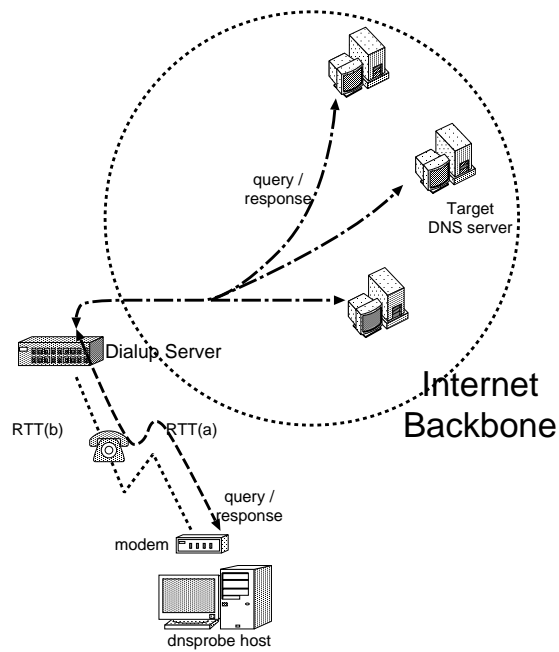

ダイヤルアップゲリラ式 dnsprobe による Root DNS サーバ群の計測 in 2006

関谷勇司

2007年1月5日

1 概要

本文章は、2006 年前半に集中的に行った dnsprobe による Root DNS サーバ群の計測結果を示す。

dnsprobe¹ とは、計測ホストから DNS サーバ群までの RTT と DNS サーバ情報を計測するツールである。各種 UNIX 系 OS ならびに Windows にて動作する。

今回の計測は、主にアジアの国々を中心に、2006 年 3 月に集中して行った。図 1 に示す手法を用いて、アジア各国の ISP のアクセスポイントに国際電話をかけ、計測を行った。なお、ISP は GoRemote ローミングに参加している、各国の現地の ISP を利用した。

2 計測

本章では、計測の具体的な手法について述べる。

2.1 計測手法

国際電話を使ったダイヤルアップにて行った。ダイヤルアップ元は日本であり、28,800bps のアナログモデムを利用し、1 回のダイヤルアップ時間は約 30 分で行った。この 30 分の接続時間の間、dnsprobe を利用してできる限り Root DNS サーバへの計測を行った。

また、ダイヤルアップによる RTT の増加と揺れを補正するために、図 1 に示す dnsprobe host から Dialup Server まで定期的に ping を行い、その RTT 結果の中間値を補正值として用いて、計測結果の補正を行った。

¹<http://mawi.wide.ad.jp/mawi/dnsprobe/>

図 1: ダイヤルアップによる dnsprobe 計測

2.2 計測地点

今回の計測では、主にアジア各国を計測地点に選んだ。計測を行った国ならびに都市と回数を表 1 に示す。