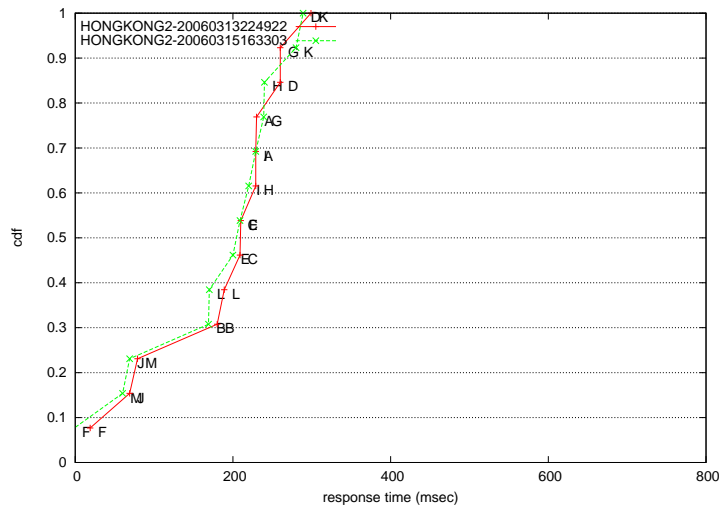

表 1: 計測地点

国名	ダイヤルアップした都市の数	ダイヤルアップ回数
中国	5	6
香港	1	2
インド	2	3
インドネシア	4	4
韓国	2	4
マレーシア	3	4
シンガポール	1	6
スリランカ	2	5
台湾	1	1
フィリピン	5	5

グラフで1回のダイヤルアップ結果を示す。また、CDF グラフ上の A から M までのアルファベットで Root DNS サーバの種類を示す。なお、1回のダイヤルアップにて行った複数回の dnsprobe における中間値をグラフの値として用いた。

図 2: 中国からの計測結果

図 3: 香港からの計測結果

図 4: インドからの計測結果

図 5: インドネシアからの計測結果

図 6: 韓国からの計測結果

図 7: マレーシアからの計測結果

図 8: シンガポールからの計測結果

図 9: スリランカからの計測結果

図 10: 台湾からの計測結果

3 考察

今回の計測は、アジア各国を中心に行った。その結果、有効な結果が得られた国のうち、スリランカとインドを除けば、最も RTT の小さい Root

DNS サーバは 100ms 以下で応答することがわかった。これは予想よりも良好な結果であると言える。特に、シンガポールや香港、中国、韓国の結果から見てとれるように、エニーキャストによる Root DNS サーバの運用が有効に機能していることがわかる。