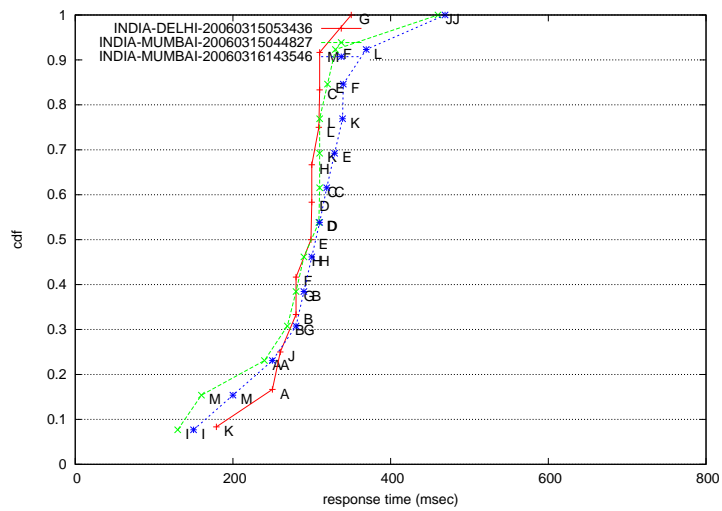

また、ダイヤルアップによる RTT の増加と揺れを補正するために、図 1 に示す dnsprobe host から Dialup Server まで定期的に ping を行い、その RTT 結果の中間値を補正值として用いて、計測結果の補正を行った。

¹<http://mawi.wide.ad.jp/mawi/dnsprobe/>

図 1: ダイヤルアップによる dnsprobe 計測

2.2 計測地点

今回の計測では、主にアジア各国を計測地点に選んだ。計測を行った国ならびに都市と回数を表 1 に示す。

表 1: 計測地点

国名	ダイヤルアップした都市の数	ダイヤルアップ回数
中国	5	6
香港	1	2
インド	2	3
インドネシア	4	4
韓国	2	4
マレーシア	3	4
シンガポール	1	6
スリランカ	2	5
台湾	1	1
フィリピン	5	5

グラフで1回のダイヤルアップ結果を示す。また、CDF グラフ上の A から M までのアルファベットで Root DNS サーバの種類を示す。なお、1回のダイヤルアップにて行った複数回の dnsprobe における中間値をグラフの値として用いた。

図 2: 中国からの計測結果

図 3: 香港からの計測結果

図 4: インドからの計測結果

図 5: インドネシアからの計測結果

図 6: 韓国からの計測結果

図 7: マレーシアからの計測結果

図 8: シンガポールからの計測結果

図 9: スリランカからの計測結果

図 10: 台湾からの計測結果

3 考察

今回の計測は、アジア各国を中心に行った。その結果、有効な結果が得られた国のうち、スリランカとインドを除けば、最も RTT の小さい Root

DNS サーバは 100ms 以下で応答することがわかった。これは予想よりも良好な結果であると言える。特に、シンガポールや香港、中国、韓国の結果から見てとれるように、エニーキャストによる Root DNS サーバの運用が有効に機能していることがわかる。