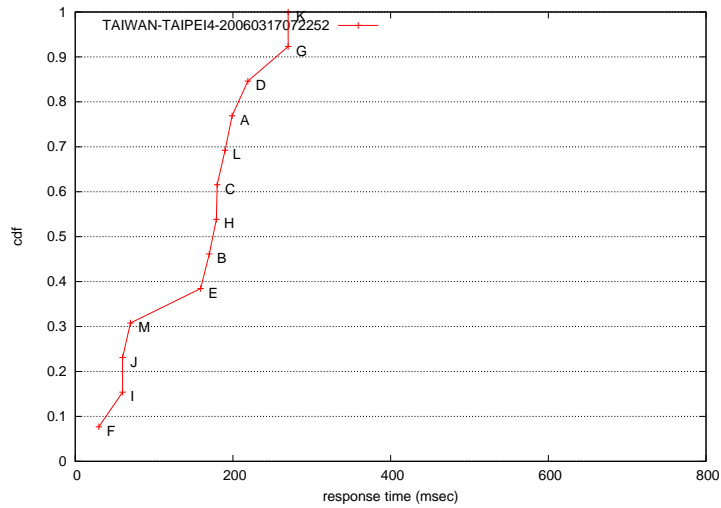

表 1: 計測地点

国名	ダイヤルアップした都市の数	ダイヤルアップ回数
中国	5	6
香港	1	2
インド	2	3
インドネシア	4	4
韓国	2	4
マレーシア	3	4
シンガポール	1	6
スリランカ	2	5
台湾	1	1
フィリピン	5	5

グラフで1回のダイヤルアップ結果を示す。また、CDF グラフ上の A から M までのアルファベットで Root DNS サーバの種類を示す。なお、1回のダイヤルアップにて行った複数回の dnsprobe における中間値をグラフの値として用いた。

図 2: 中国からの計測結果

図 3: 香港からの計測結果

図 4: インドからの計測結果

図 5: インドネシアからの計測結果

図 6: 韓国からの計測結果

図 7: マレーシアからの計測結果

図 8: シンガポールからの計測結果

図 9: スリランカからの計測結果

図 10: 台湾からの計測結果

3 考察

今回の計測は、アジア各国を中心に行った。その結果、有効な結果が得られた国のうち、スリランカとインドを除けば、最も RTT の小さい Root

DNS サーバは 100ms 以下で応答することがわかった。これは予想よりも良好な結果であると言える。特に、シンガポールや香港、中国、韓国の結果から見てとれるように、エニーキャストによる Root DNS サーバの運用が有効に機能していることがわかる。