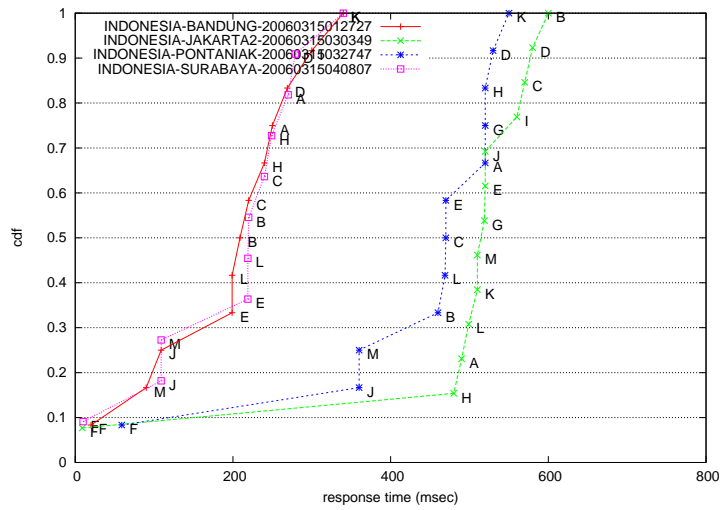

表 1: 計測地点

国名	ダイヤルアップした都市の数	ダイヤルアップ回数
中国	5	6
香港	1	2
インド	2	3
インドネシア	4	4
韓国	2	4
マレーシア	3	4
シンガポール	1	6
スリランカ	2	5
台湾	1	1
フィリピン	5	5

グラフで1回のダイヤルアップ結果を示す。また、CDF グラフ上の A から M までのアルファベットで Root DNS サーバの種類を示す。なお、1回のダイヤルアップにて行った複数回の dnsprobe における中間値をグラフの値として用いた。

図 2: 中国からの計測結果

図 3: 香港からの計測結果

図 4: インドからの計測結果

図 5: インドネシアからの計測結果

図 6: 韓国からの計測結果

図 7: マレーシアからの計測結果

図 8: シンガポールからの計測結果

図 9: スリランカからの計測結果

図 10: 台湾からの計測結果

3 考察

今回の計測は、アジア各国を中心に行った。その結果、有効な結果が得られた国のうち、スリランカとインドを除けば、最も RTT の小さい Root

DNS サーバは 100ms 以下で応答することがわかった。これは予想よりも良好な結果であると言える。特に、シンガポールや香港、中国、韓国の結果から見てとれるように、エニーキャストによる Root DNS サーバの運用が有効に機能していることがわかる。