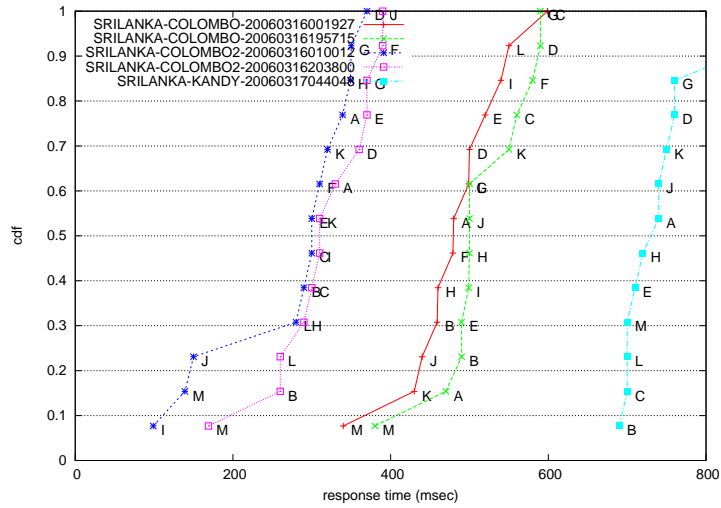

また、ダイヤルアップによる RTT の増加と揺れを補正するために、図 1 に示す dnsprobe host から Dialup Server まで定期的に ping を行い、その RTT 結果の中間値を補正值として用いて、計測結果の補正を行った。

¹<http://mawi.wide.ad.jp/mawi/dnsprobe/>

図 1: ダイヤルアップによる dnsprobe 計測

2.2 計測地点

今回の計測では、主にアジア各国を計測地点に選んだ。計測を行った国ならびに都市と回数を表 1 に示す。

表 1: 計測地点

国名	ダイヤルアップした都市の数	ダイヤルアップ回数
中国	5	6
香港	1	2
インド	2	3
インドネシア	4	4
韓国	2	4
マレーシア	3	4
シンガポール	1	6
スリランカ	2	5
台湾	1	1
フィリピン	5	5

グラフで1回のダイヤルアップ結果を示す。また、CDF グラフ上の A から M までのアルファベットで Root DNS サーバの種類を示す。なお、1回のダイヤルアップにて行った複数回の dnsprobe における中間値をグラフの値として用いた。

図 2: 中国からの計測結果

図 3: 香港からの計測結果

図 4: インドからの計測結果

図 5: インドネシアからの計測結果

図 6: 韓国からの計測結果

図 7: マレーシアからの計測結果

図 8: シンガポールからの計測結果

図 9: スリランカからの計測結果

図 10: 台湾からの計測結果

3 考察

今回の計測は、アジア各国を中心に行った。その結果、有効な結果が得られた国のうち、スリランカとインドを除けば、最も RTT の小さい Root

DNS サーバは 100ms 以下で応答することがわかった。これは予想よりも良好な結果であると言える。特に、シンガポールや香港、中国、韓国の結果から見てとれるように、エニーキャストによる Root DNS サーバの運用が有効に機能していることがわかる。