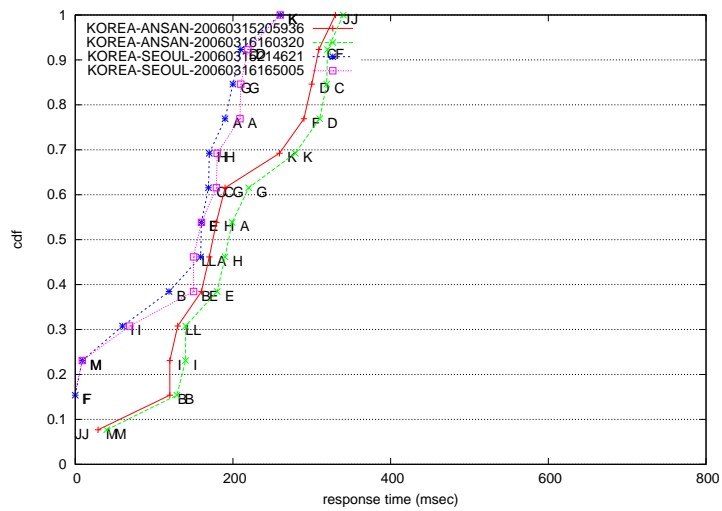

表 1: 計測地点

国名	ダイヤルアップした都市の数	ダイヤルアップ回数
中国	5	6
香港	1	2
インド	2	3
インドネシア	4	4
韓国	2	4
マレーシア	3	4
シンガポール	1	6
スリランカ	2	5
台湾	1	1
フィリピン	5	5

グラフで1回のダイヤルアップ結果を示す。また、CDF グラフ上の A から M までのアルファベットで Root DNS サーバの種類を示す。なお、1回のダイヤルアップにて行った複数回の dnsprobe における中間値をグラフの値として用いた。

図 2: 中国からの計測結果

図 3: 香港からの計測結果

図 4: インドからの計測結果

図 5: インドネシアからの計測結果

図 6: 韓国からの計測結果

図 7: マレーシアからの計測結果

図 8: シンガポールからの計測結果

図 9: スリランカからの計測結果

図 10: 台湾からの計測結果

3 考察

今回の計測は、アジア各国を中心に行った。その結果、有効な結果が得られた国のうち、スリランカとインドを除けば、最も RTT の小さい Root

DNS サーバは 100ms 以下で応答することがわかった。これは予想よりも良好な結果であると言える。特に、シンガポールや香港、中国、韓国の結果から見てとれるように、エニーキャストによる Root DNS サーバの運用が有効に機能していることがわかる。