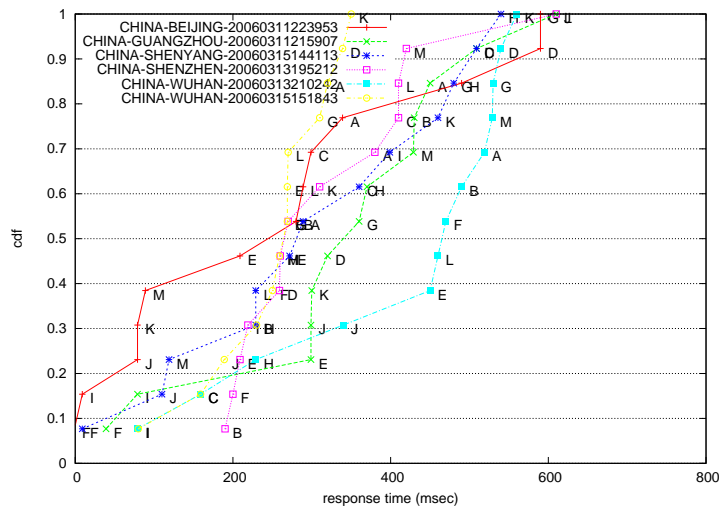

また、ダイヤルアップによる RTT の増加と揺れを補正するために、図 1 に示す dnsprobe host から Dialup Server まで定期的に ping を行い、その RTT 結果の中間値を補正值として用いて、計測結果の補正を行った。

¹<http://mawi.wide.ad.jp/mawi/dnsprobe/>

図 1: ダイヤルアップによる dnsprobe 計測

2.2 計測地点

今回の計測では、主にアジア各国を計測地点に選んだ。計測を行った国ならびに都市と回数を表 1 に示す。

これ以外にも、次に示す国に対してダイヤルアップを試みた。しかし、国際電話によるダイヤルアップがうまくつながらず、有効な計測結果が得られなかった。

- モンゴル
- カンボジア
- バングラディシュ
- パキスタン
- ネパール

2.2.1 計測結果

表 1 にあげた各国からの Root DNS サーバに対する計測結果を示す。各グラフは、横軸に Root DNS サーバまでの RTT を示し、1 つの CDF

表 1: 計測地点

国名	ダイヤルアップした都市の数	ダイヤルアップ回数
中国	5	6
香港	1	2
インド	2	3
インドネシア	4	4
韓国	2	4
マレーシア	3	4
シンガポール	1	6
スリランカ	2	5
台湾	1	1
フィリピン	5	5

グラフで1回のダイヤルアップ結果を示す。また、CDF グラフ上の A から M までのアルファベットで Root DNS サーバの種類を示す。なお、1回のダイヤルアップにて行った複数回の dnsprobe における中間値をグラフの値として用いた。

図 10: 台湾からの計測結果

3 考察

今回の計測は、アジア各国を中心に行った。その結果、有効な結果が得られた国のうち、スリランカとインドを除けば、最も RTT の小さい Root

DNS サーバは 100ms 以下で応答することがわかった。これは予想よりも良好な結果であると言える。特に、シンガポールや香港、中国、韓国の結果から見てとれるように、エニーキャストによる Root DNS サーバの運用が有効に機能していることがわかる。