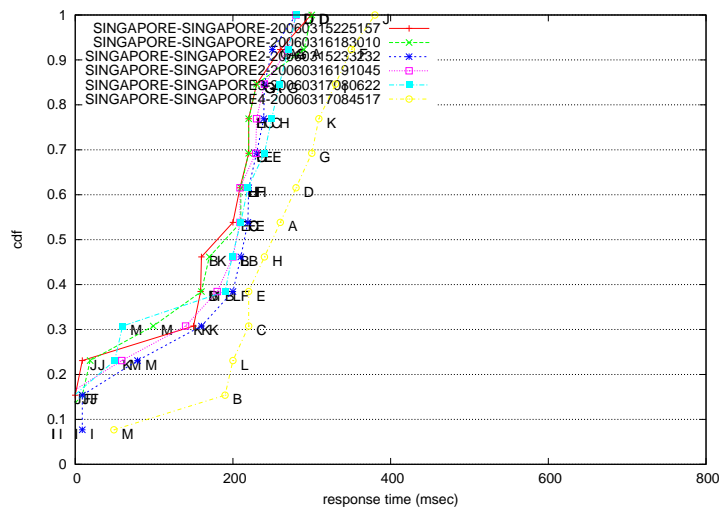

表 1: 計測地点

国名	ダイヤルアップした都市の数	ダイヤルアップ回数
中国	5	6
香港	1	2
インド	2	3
インドネシア	4	4
韓国	2	4
マレーシア	3	4
シンガポール	1	6
スリランカ	2	5
台湾	1	1
フィリピン	5	5

グラフで1回のダイヤルアップ結果を示す。また、CDF グラフ上の A から M までのアルファベットで Root DNS サーバの種類を示す。なお、1回のダイヤルアップにて行った複数回の dnsprobe における中間値をグラフの値として用いた。

図 2: 中国からの計測結果

図 3: 香港からの計測結果

図 4: インドからの計測結果

図 5: インドネシアからの計測結果

図 6: 韓国からの計測結果

図 7: マレーシアからの計測結果

図 8: シンガポールからの計測結果

図 9: スリランカからの計測結果

図 10: 台湾からの計測結果

3 考察

今回の計測は、アジア各国を中心に行った。その結果、有効な結果が得られた国のうち、スリランカとインドを除けば、最も RTT の小さい Root

DNS サーバは 100ms 以下で応答することがわかった。これは予想よりも良好な結果であると言える。特に、シンガポールや香港、中国、韓国の結果から見てとれるように、エニーキャストによる Root DNS サーバの運用が有効に機能していることがわかる。